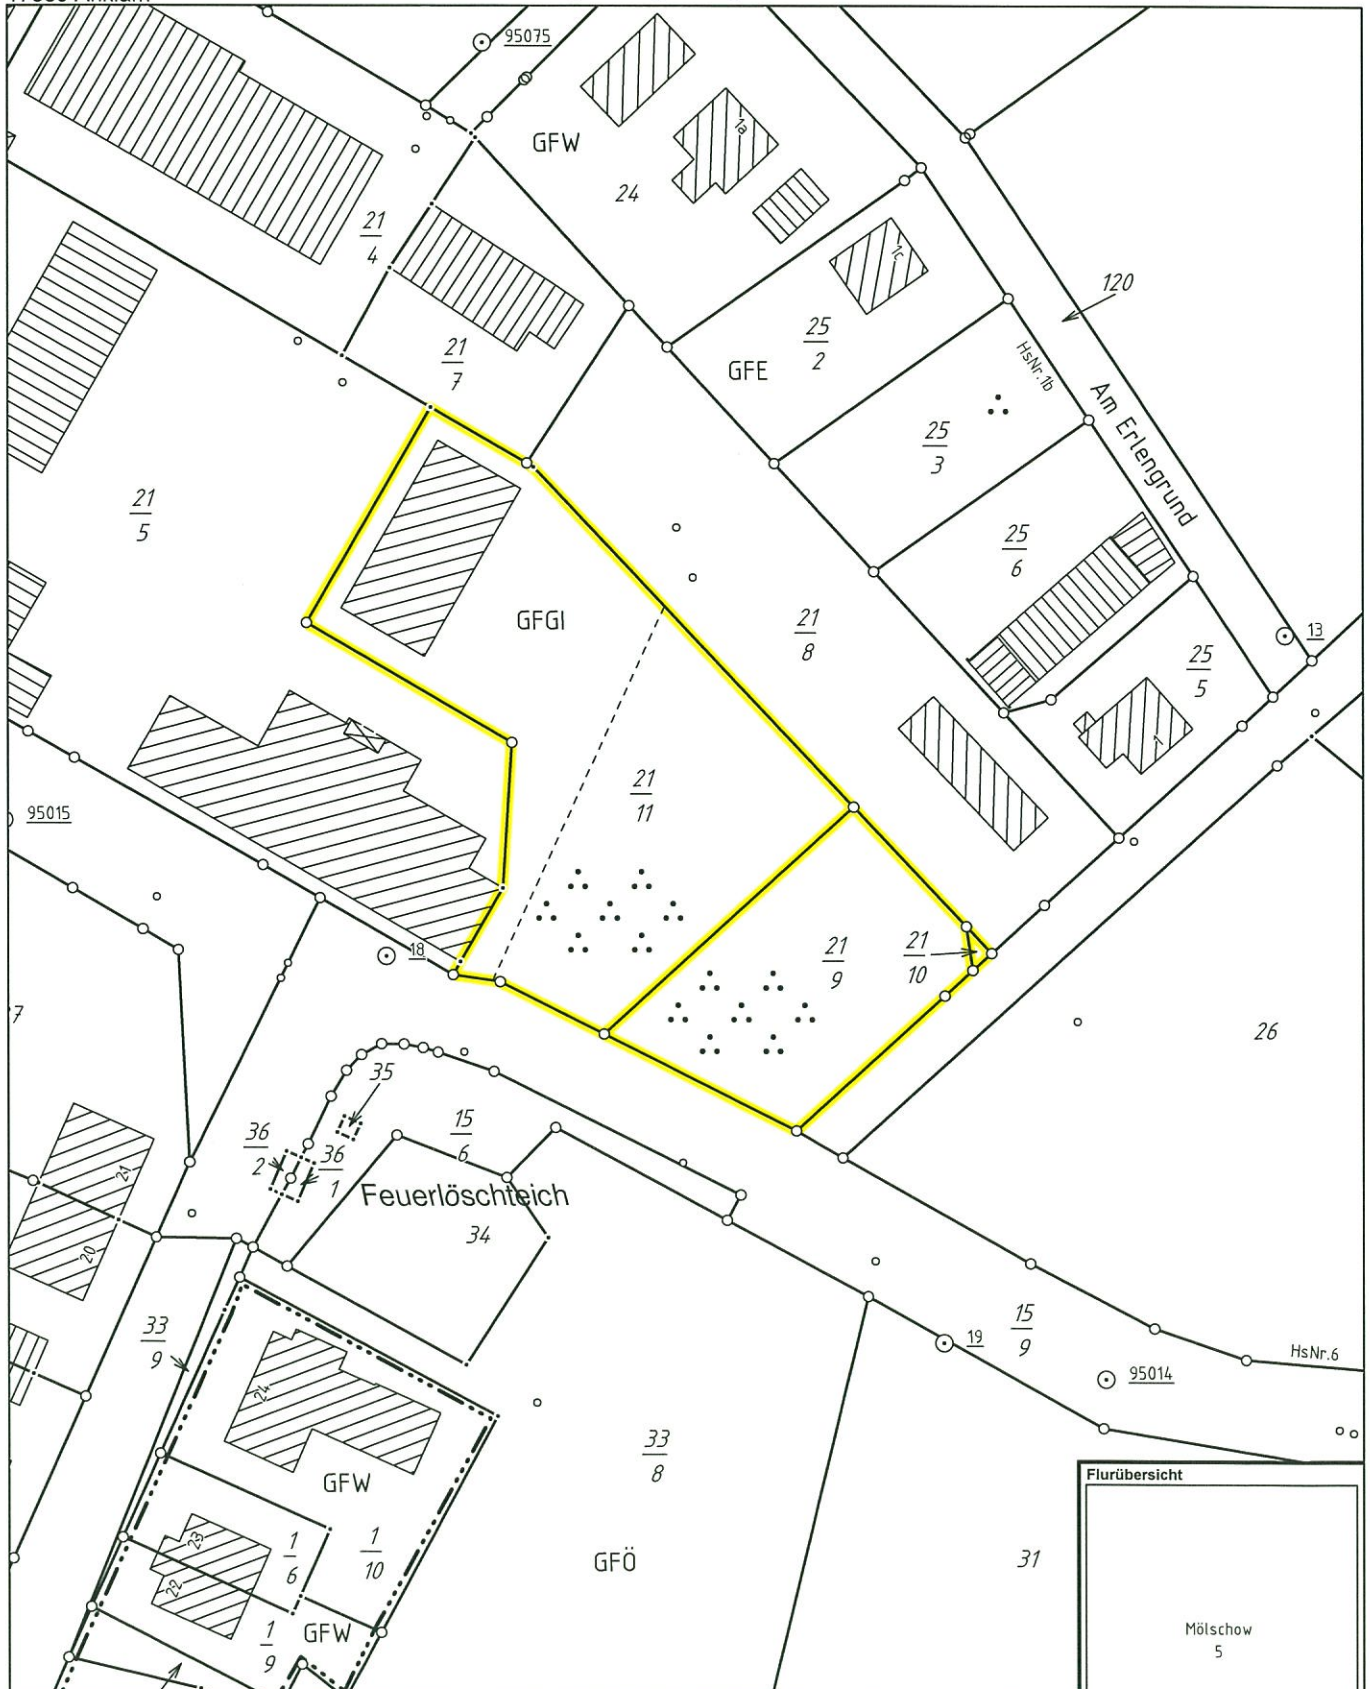

Auszug aus dem Katasterkartenwerk Landkreis Vorpommern-Greifswald

Gemarkung: 133469 / Mölschow

Flur: 5

Kataster- und Vermessungsamt

Mühlenstraße 18c

17389 Anklam

Maßstab ca. 1:1000

Maßstab der Digitalisiergrundlage ca. 1:2500

Anklam, den 12.11.2013

© Vermessungs- und Geoinformationsbehörden Mecklenburg-Vorpommern
Vervielfältigung, Weiterverarbeitung, Umwandlung, Weitergabe an Dritte oder Veröffentlichung bedarf der Zustimmung der zuständigen Vermessungs- und Geoinformationsbehörde. Davon ausgenommen sind Verwendungen zu innerdienstlichen Zwecken oder zum eigenen, nicht gewerblichen Gebrauch (§ 34 Abs. 1 GeoVermG M-V). Der Gebäudebestand wurde örtlich nicht geprüft. Die Darstellungen sind u.a. aus der Digitalisiergrundlage abgeleitet und weisen daher Ungenauigkeiten auf. Die Karte ist somit nur bedingt für technische Anforderungen geeignet. Bei grau dargestellten Gebäuden (DÜ = Erfassung aus Luftbildern, Dachüberstand nicht zurückgesetzt) handelt es sich um Gebäude, die nicht im Rahmen einer Liegenschaftsvermessung erfasst wurden. Für diese Gebäude bleibt die Einmessungspflicht nach § 28 Abs. 2 GeoVermG M-V bestehen.